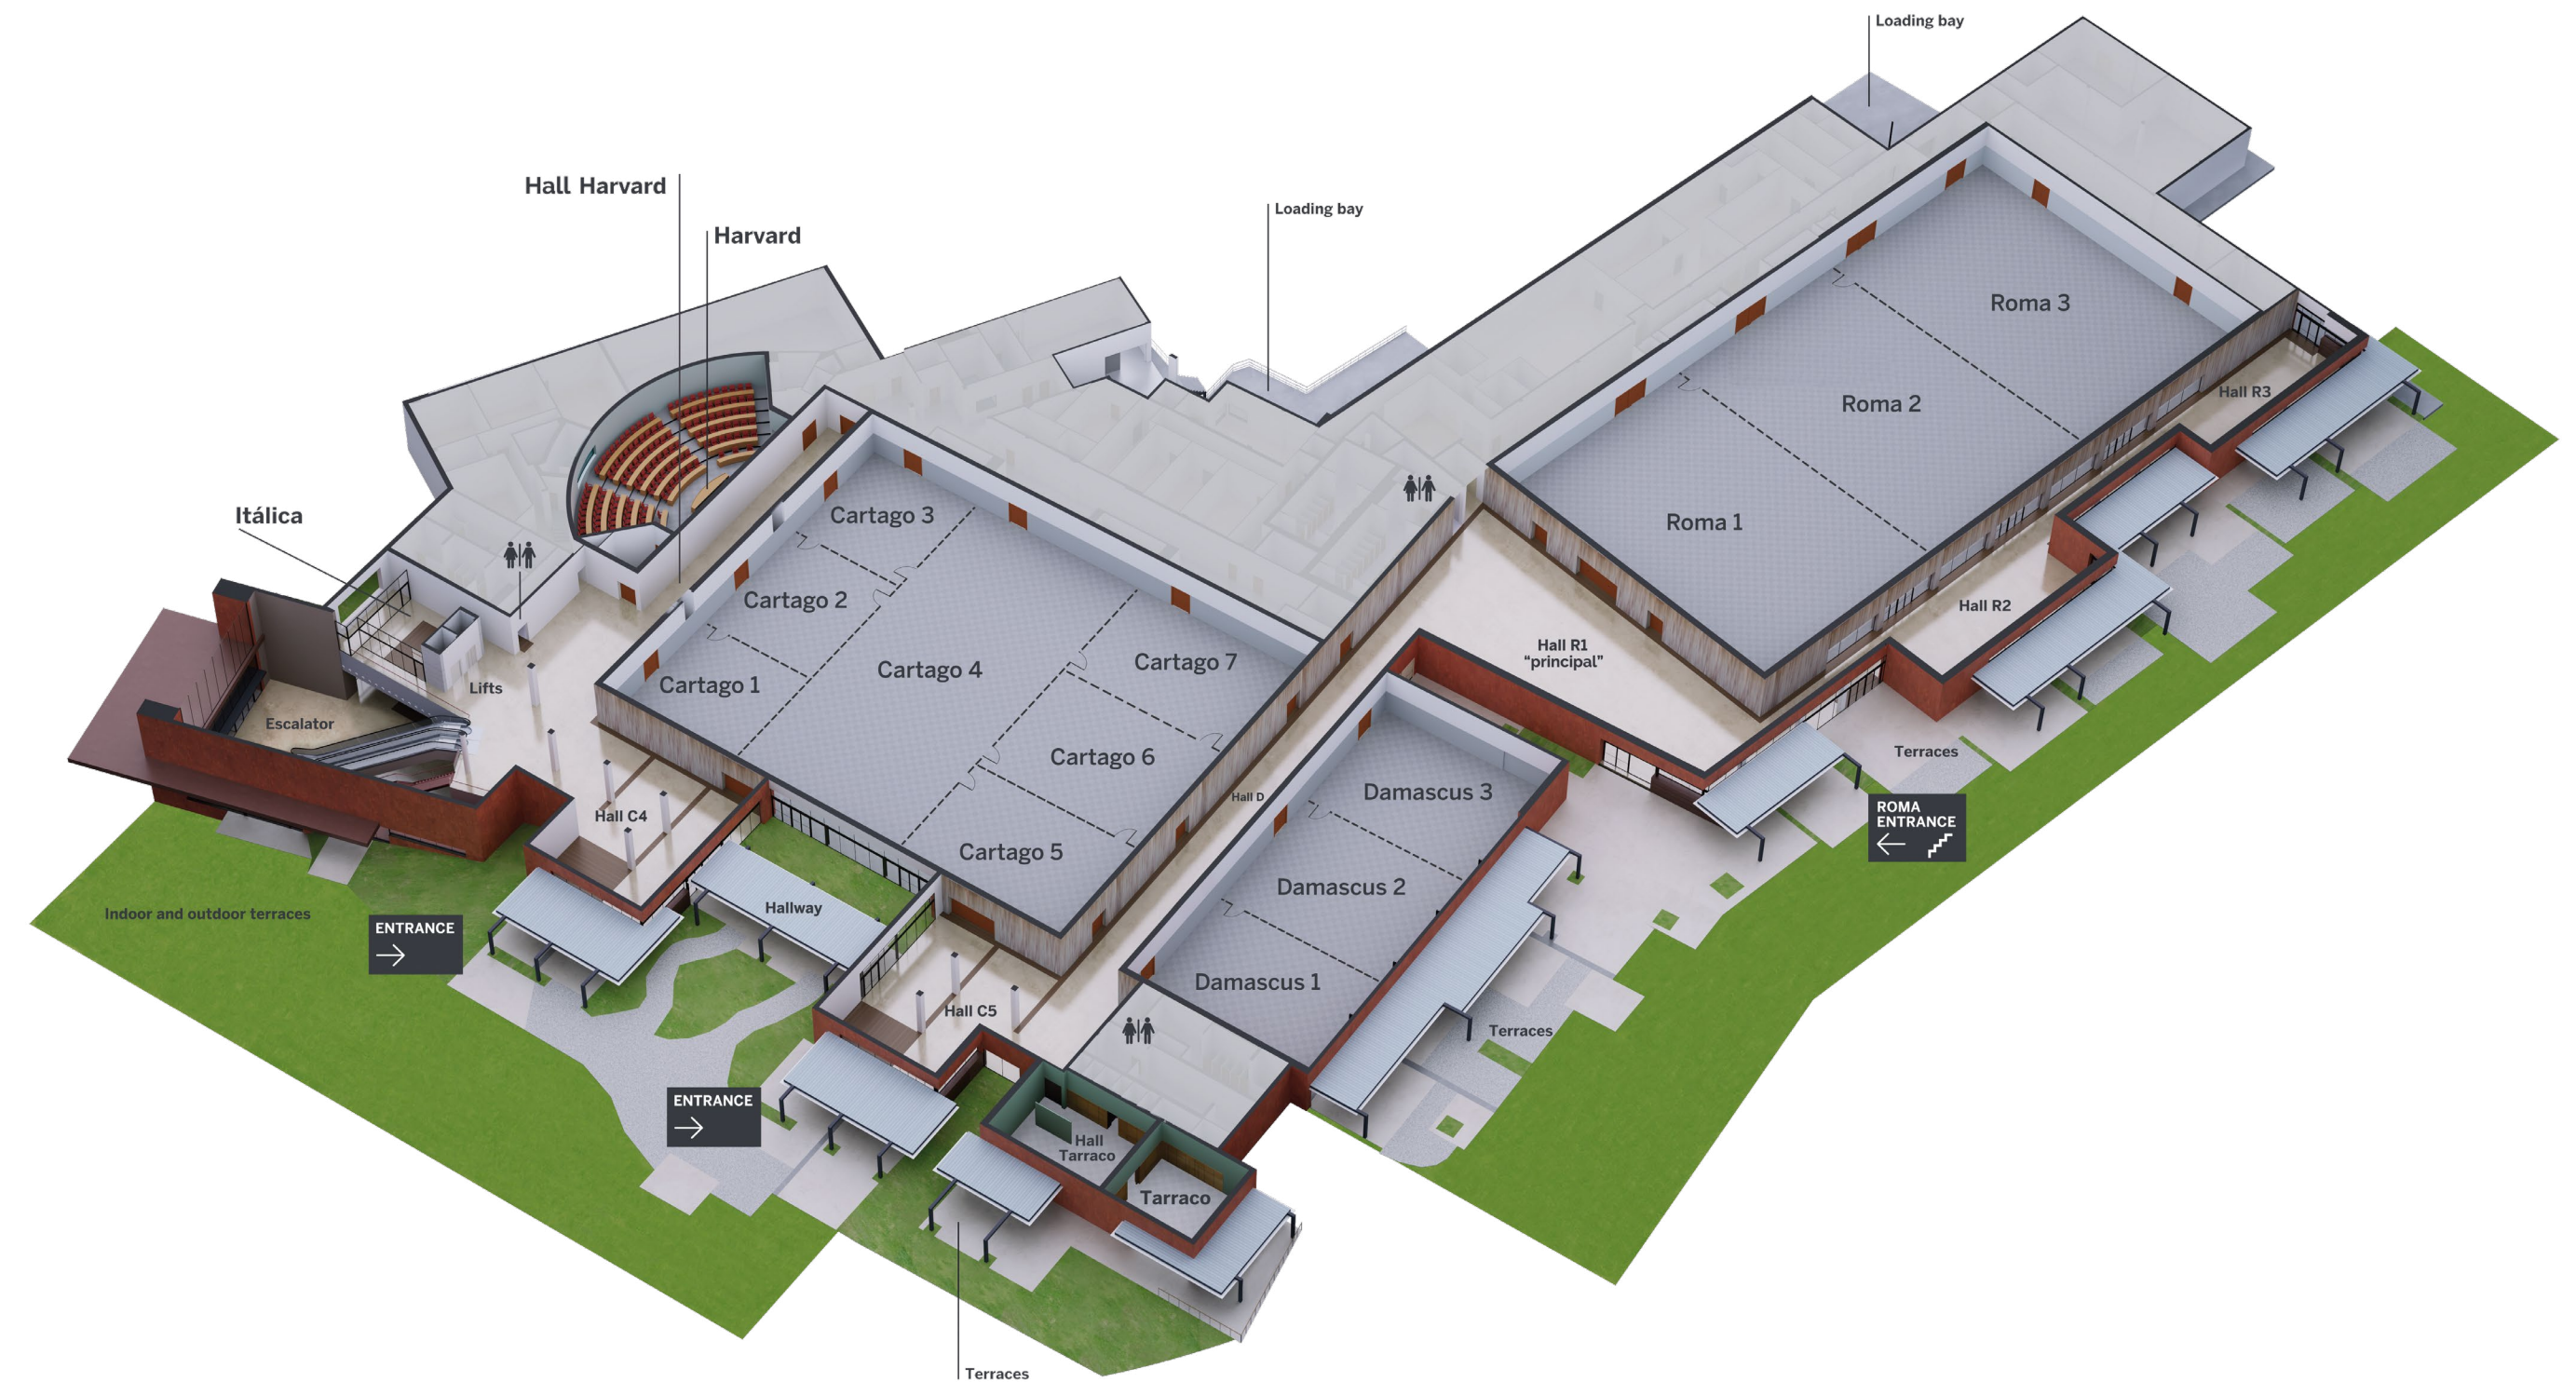

Nivel 1

	Height	Width	Length	Surface	Theatre	School	Cabaret	Banquet	Buffet
Harvard auditorio				257		150			
Tarraco				157					
Cartago 1	4.27	12	13	149	162	72	54	90	60
Cartago 2	4.27	12	13	152	162	72	54	90	60
Cartago 3	4.27	12	13	149	162	72	54	90	60
Cartago 4	4.27	18	39	685	750	360	300	500	360
Cartago 5	4.27	18	13	221	200	108	90	120	90
Cartago 6	4.27	18	13	226	200	108	90	120	90
Cartago 7	4.27	18	13	228	200	108	90	120	90
Cartago 1+2	4.27	12	26	301	370	180	126	210	120
Cartago 2+3	4.27	12	26	301	370	180	126	210	120
Cartago 5+6	4.27	18	26	448	550	270	210	280	210
Cartago 6+7	4.27	18	26	448	550	270	210	280	210
Cartago 1+2+3	4.27	12	38	450	576	270	180	330	200
Cartago 1+2+3+4	4.27	29	39	1,141	1,250	600	480	800	520
Cartago 4+5+6+7	4.27	35	39	1,366	1,550	720	600	1,000	720
Cartago 5+6+7	4.27	18	39	676	750	360	300	400	300
Cartago 1+2+3+4+5+6+7	4.27	18	39	1,857	2,050	950	780	1,300	800
Damascus 1	4.27	18	13	221	200	108	90	150	100
Damascus 2	4.27	18	13	226	200	108	90	150	100
Damascus 3	4.27	18	13	228	200	108	90	150	100
Damascus 1+2	4.27	18	26	448	550	250	210	350	240
Damascus 2+3	4.27	18	26	455	550	250	210	350	240
Damascus 1+2+3	4.27	18	39	676	800	400	300	500	380
Roma 1	7	22	33	704	768	432	324	500	300
Roma 2	7	21	33	702	768	432	324	500	300
Roma 3	7	21	33	704	768	432	324	500	300
Roma 1+2	7	43	33	1,406	1,536	864	648	1,000	600
Roma 2+3	7	43	33	1,406	1,536	864	648	1,000	600
Roma 1+2+3	7	64	33	2,110	2,300	1,296	972	1,500	1,000